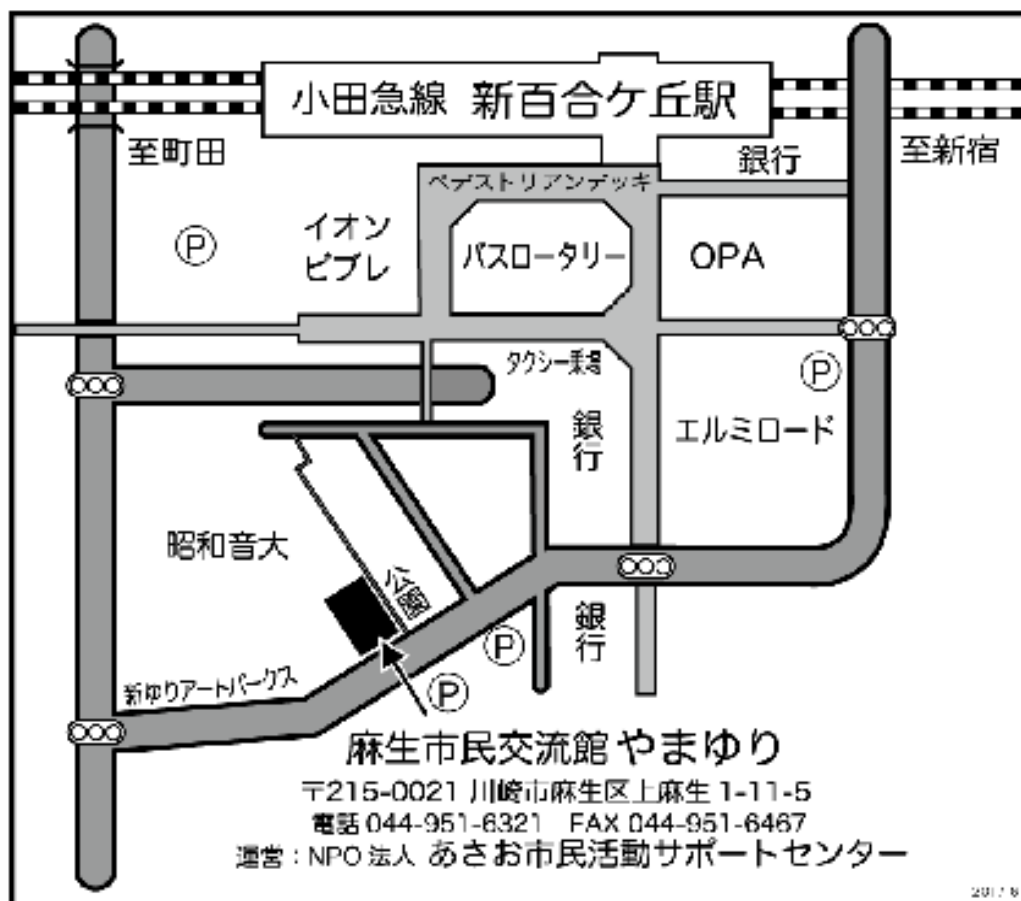

麻生市民交流館 やまゆり 案内図

新春やまゆり寄席（平成31年1月5日）入場券申込書

お名前		
ご連絡先	お電話：	FAX：

○申込・問合せ先：あさお市民交流館やまゆり 電話 044-951-6321